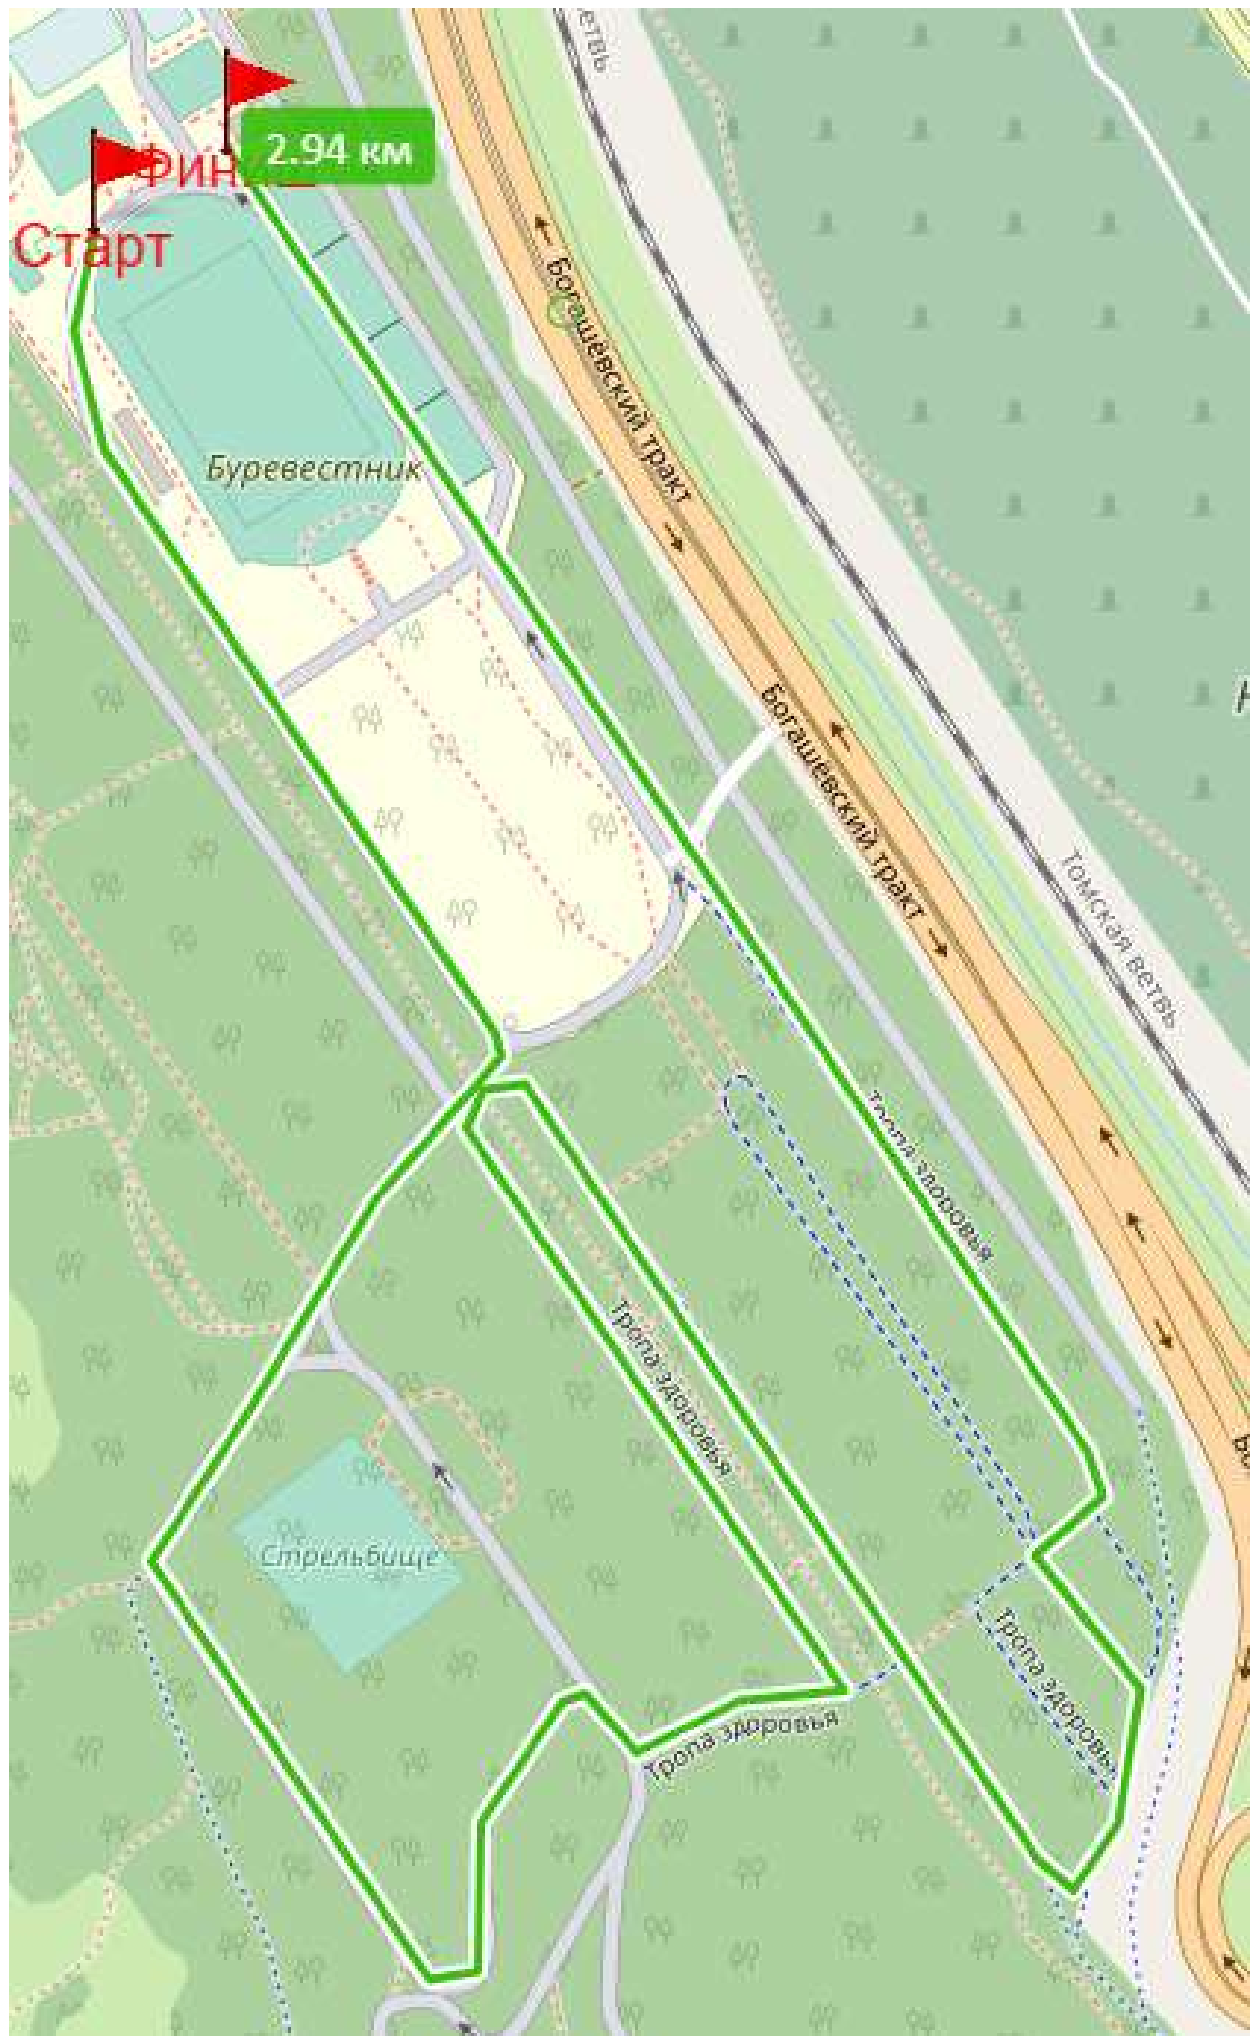

Финиш 1.82 км

Старт

Буревестник

Стрельбище

Богашевский тракт

Богашевский тракт

Томская ветвь

Тропа здоровья

Тропа здоровья

Тропа здоровья

Тропа здоровья

Старт

Финиш

4.40 км

Бульварный парк

Стрельбище

Тропа здоровья

Тропа здоровья

Тропа здоровья

Богачевский тракт

Богачевский тракт

Томская ветвь