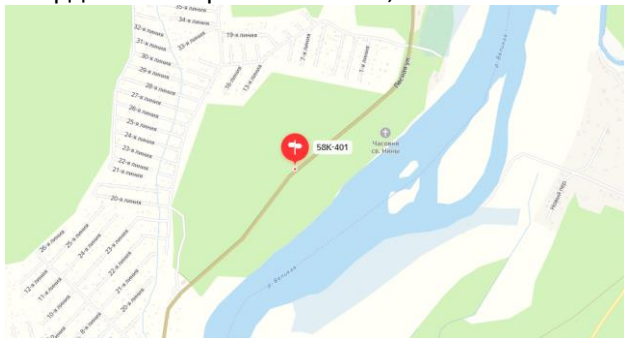

Учебно-тренировочный сбор 3-12 апреля.

Старт по вечерам в 19:00. При заявке менее 5 человек тренировка отменяется!

3 апреля (понедельник): Овсище (спринт)

Координаты старта: 57.840370, 28.291113

4 апреля (вторник): Черёха (классика)

Координаты старта: 57.751153, 28.366640

5 апреля (среда): Солнечная (спринт)

Координаты старта: 57.795900, 28.347989

6 апреля (четверг): Пристань (классика)

Координаты старта: 57.744076, 28.334492

10 апреля (понедельник): Финский (спринт)
Координаты старта: 57.821910, 28.346263

11 апреля (вторник): Черёха (спринт)
Координаты старта: 57.751153, 28.366640

12 апреля (среда): Варлаамовская (спринт)
Координаты старта: 57.825772, 28.326291