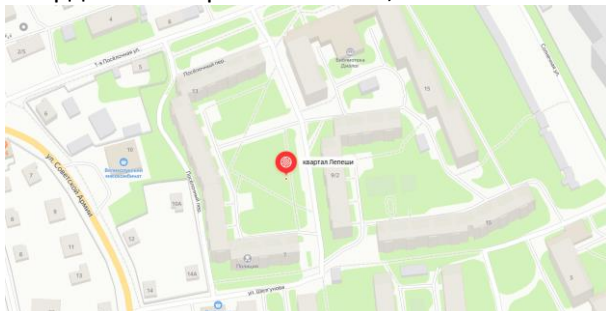

Учебно-тренировочный сбор 3-12 апреля.

Старт по вечерам в 19:00. При заявке менее 5 человек тренировка отменяется!

3 апреля (понедельник): Овсище (спринт)

Координаты старта: 57.840370, 28.291113

4 апреля (вторник): Черёха (классика)

Координаты старта: 57.751153, 28.366640

5 апреля (среда): Солнечная (спринт)

Координаты старта: 57.795900, 28.347989

6 апреля (четверг): Пристань (классика)

Координаты старта: 57.744076, 28.334492

10 апреля (понедельник): Финский (спринт)
Координаты старта: 57.821910, 28.346263

11 апреля (вторник): Черёха (спринт)
Координаты старта: 57.751153, 28.366640

12 апреля (среда): Варлаамовская (спринт)
Координаты старта: 57.825772, 28.326291