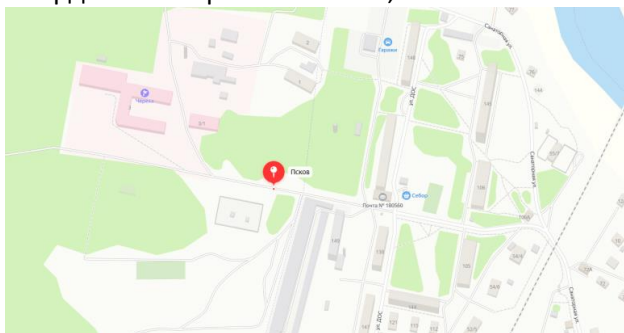

Учебно-тренировочный сбор 3-12 апреля.

Старт по вечерам в 19:00. При заявке менее 5 человек тренировка отменяется!

3 апреля (понедельник): Овсище (спринт)

Координаты старта: 57.840370, 28.291113

4 апреля (вторник): Черёха (классика)

Координаты старта: 57.751153, 28.366640

5 апреля (среда): Солнечная (спринт)

Координаты старта: 57.795900, 28.347989

6 апреля (четверг): Пристань (классика)

Координаты старта: 57.744076, 28.334492

10 апреля (понедельник): Финский (спринт)
Координаты старта: 57.821910, 28.346263

11 апреля (вторник): Черёха (спринт)
Координаты старта: 57.751153, 28.366640

12 апреля (среда): Варлаамовская (спринт)
Координаты старта: 57.825772, 28.326291