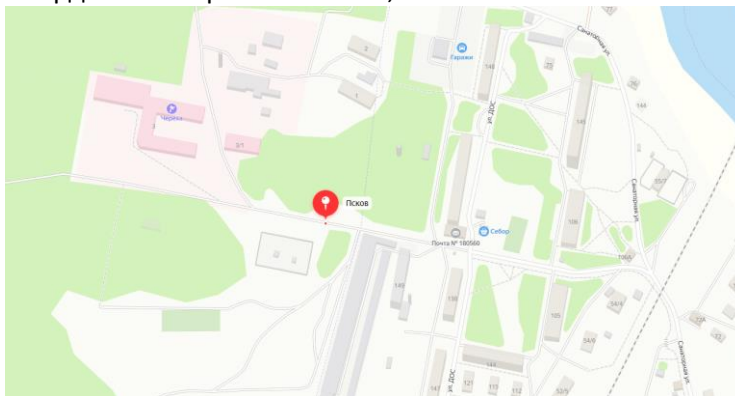

Учебно-тренировочный сбор 3-12 апреля.

Старт по вечерам в 19:00. При заявке менее 5 человек тренировка отменяется!

3 апреля (понедельник): Овсище (спринт)

Координаты старта: 57.840370, 28.291113

4 апреля (вторник): Черёха (классика)

Координаты старта: 57.751153, 28.366640

5 апреля (среда): Солнечная (спринт)

Координаты старта: 57.795900, 28.347989

6 апреля (четверг): Пристань (классика)

Координаты старта: 57.744076, 28.334492

10 апреля (понедельник): Финский (спринт)
Координаты старта: 57.821910, 28.346263

11 апреля (вторник): Черёха (спринт)
Координаты старта: 57.751153, 28.366640

12 апреля (среда): Варлаамовская (спринт)
Координаты старта: 57.825772, 28.326291