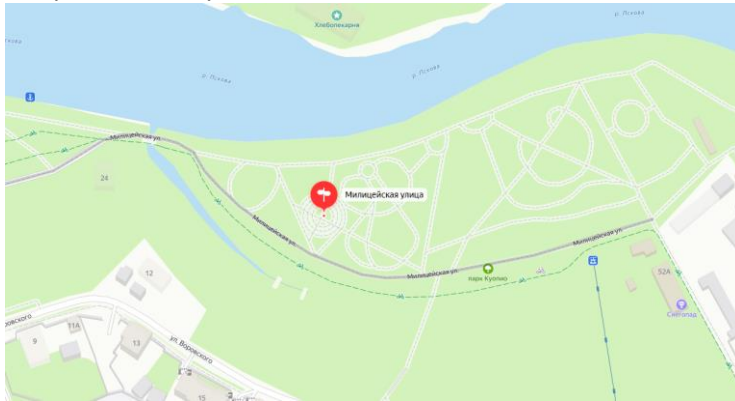

Учебно-тренировочный сбор 3-12 апреля.

Старт по вечерам в 19:00. При заявке менее 5 человек тренировка отменяется!

3 апреля (понедельник): Овсище (спринт)

Координаты старта: 57.840370, 28.291113

4 апреля (вторник): Черёха (классика)

Координаты старта: 57.751153, 28.366640

5 апреля (среда): Солнечная (спринт)

Координаты старта: 57.795900, 28.347989

6 апреля (четверг): Пристань (классика)

Координаты старта: 57.744076, 28.334492

10 апреля (понедельник): Финский (спринт)
Координаты старта: 57.821910, 28.346263

11 апреля (вторник): Черёха (спринт)
Координаты старта: 57.751153, 28.366640

12 апреля (среда): Варлаамовская (спринт)
Координаты старта: 57.825772, 28.326291