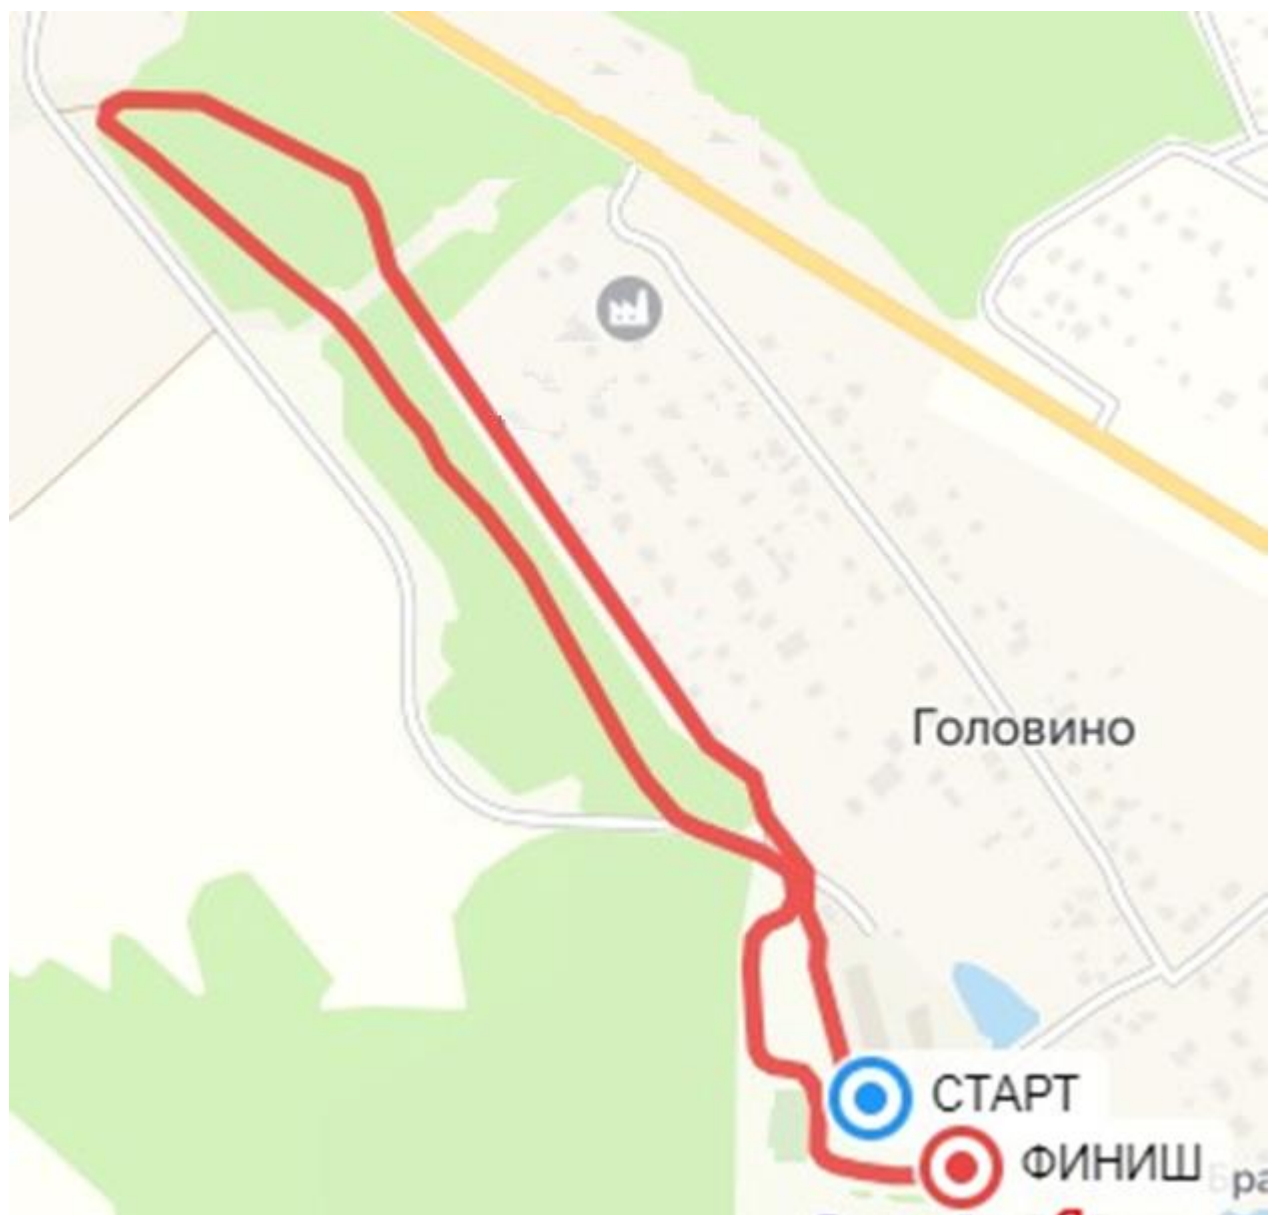

КУБОК

АЛЕКСАНДРА БОЛЬШУНОВА
ПО ЛЫЖНЫМ ГОНКАМ

Трасса для разминки 2 км

КУБОК

АЛЕКСАНДРА БОЛЬШУНОВА
ПО ЛЫЖНЫМ ГОНКАМ

Схема дистанции 500 м

КУБОК

АЛЕКСАНДРА БОЛЬШУНОВА
ПО ЛЫЖНЫМ ГОНКАМ

Схема дистанции 1 км

КУБОК

АЛЕКСАНДРА БОЛЬШУНОВА
ПО ЛЫЖНЫМ ГОНКАМ

Схема дистанции 2 км

КУБОК

АЛЕКСАНДРА БОЛЬШУНОВА
ПО ЛЫЖНЫМ ГОНКАМ

Схема дистанции 3 км

КУБОК

АЛЕКСАНДРА БОЛЬШУНОВА
ПО ЛЫЖНЫМ ГОНКАМ

Схема дистанции 5 км