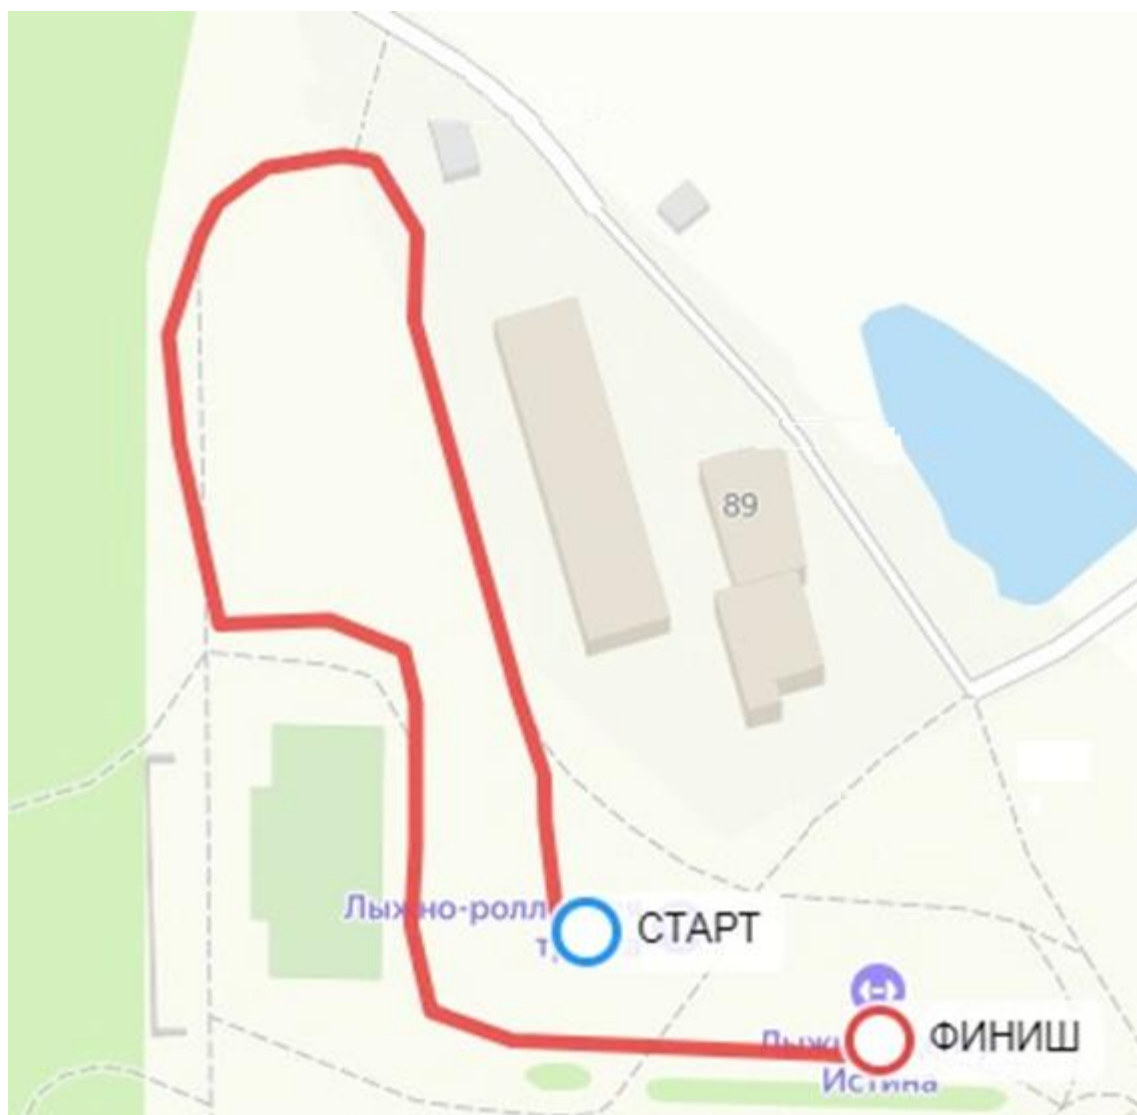

КУБОК

АЛЕКСАНДРА БОЛЬШУНОВА
ПО ЛЫЖНЫМ ГОНКАМ

Трасса для разминки 2 км

КУБОК

АЛЕКСАНДРА БОЛЬШУНОВА
ПО ЛЫЖНЫМ ГОНКАМ

Схема дистанции 500 м

КУБОК

АЛЕКСАНДРА БОЛЬШУНОВА
ПО ЛЫЖНЫМ ГОНКАМ

Схема дистанции 1 км

КУБОК

АЛЕКСАНДРА БОЛЬШУНОВА
ПО ЛЫЖНЫМ ГОНКАМ

Схема дистанции 2 км

КУБОК

АЛЕКСАНДРА БОЛЬШУНОВА
ПО ЛЫЖНЫМ ГОНКАМ

Схема дистанции 3 км

КУБОК

АЛЕКСАНДРА БОЛЬШУНОВА
ПО ЛЫЖНЫМ ГОНКАМ

Схема дистанции 5 км