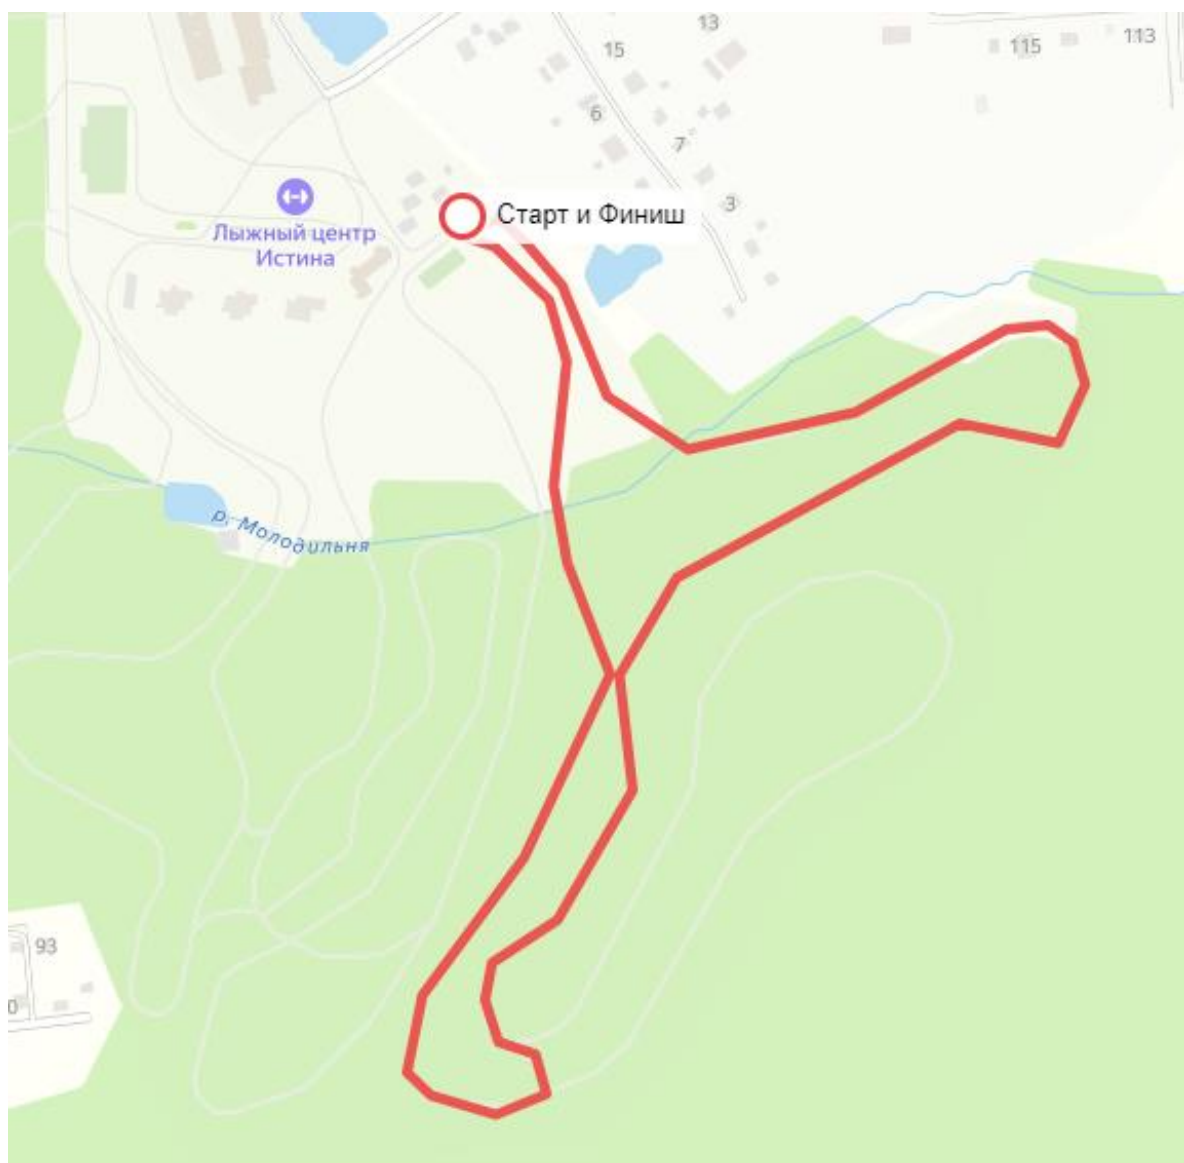

КУБОК

АЛЕКСАНДРА БОЛЬШУНОВА
ПО ЛЫЖНЫМ ГОНКАМ

Трасса для разминки 2 км

КУБОК

АЛЕКСАНДРА БОЛЬШУНОВА
ПО ЛЫЖНЫМ ГОНКАМ

Схема дистанции 500 м

КУБОК

АЛЕКСАНДРА БОЛЬШУНОВА
ПО ЛЫЖНЫМ ГОНКАМ

Схема дистанции 1 км

КУБОК

АЛЕКСАНДРА БОЛЬШУНОВА
ПО ЛЫЖНЫМ ГОНКАМ

Схема дистанции 2 км

КУБОК

АЛЕКСАНДРА БОЛЬШУНОВА
ПО ЛЫЖНЫМ ГОНКАМ

Схема дистанции 3 км

КУБОК

АЛЕКСАНДРА БОЛЬШУНОВА
ПО ЛЫЖНЫМ ГОНКАМ

Схема дистанции 5 км