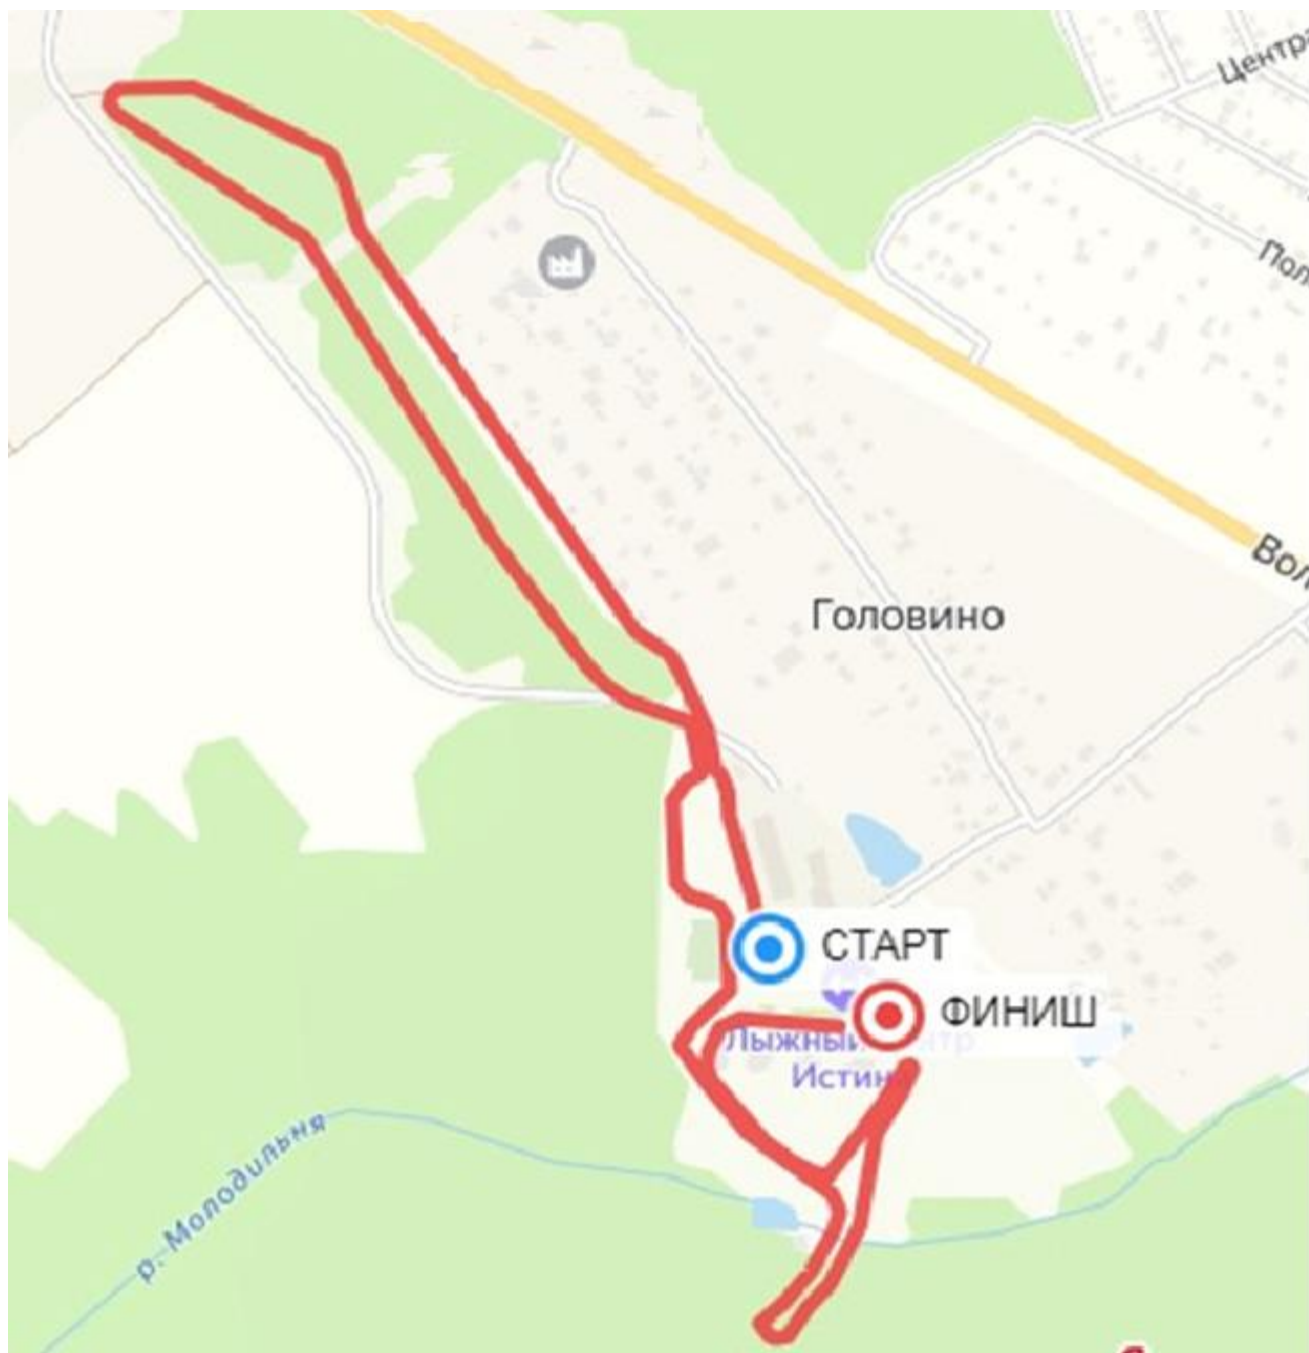

КУБОК

АЛЕКСАНДРА БОЛЬШУНОВА
ПО ЛЫЖНЫМ ГОНКАМ

Трасса для разминки 2 км

КУБОК

АЛЕКСАНДРА БОЛЬШУНОВА
ПО ЛЫЖНЫМ ГОНКАМ

Схема дистанции 500 м

КУБОК

АЛЕКСАНДРА БОЛЬШУНОВА
ПО ЛЫЖНЫМ ГОНКАМ

Схема дистанции 1 км

КУБОК

АЛЕКСАНДРА БОЛЬШУНОВА
ПО ЛЫЖНЫМ ГОНКАМ

Схема дистанции 2 км

КУБОК

АЛЕКСАНДРА БОЛЬШУНОВА
ПО ЛЫЖНЫМ ГОНКАМ

Схема дистанции 3 км

КУБОК

АЛЕКСАНДРА БОЛЬШУНОВА
ПО ЛЫЖНЫМ ГОНКАМ

Схема дистанции 5 км