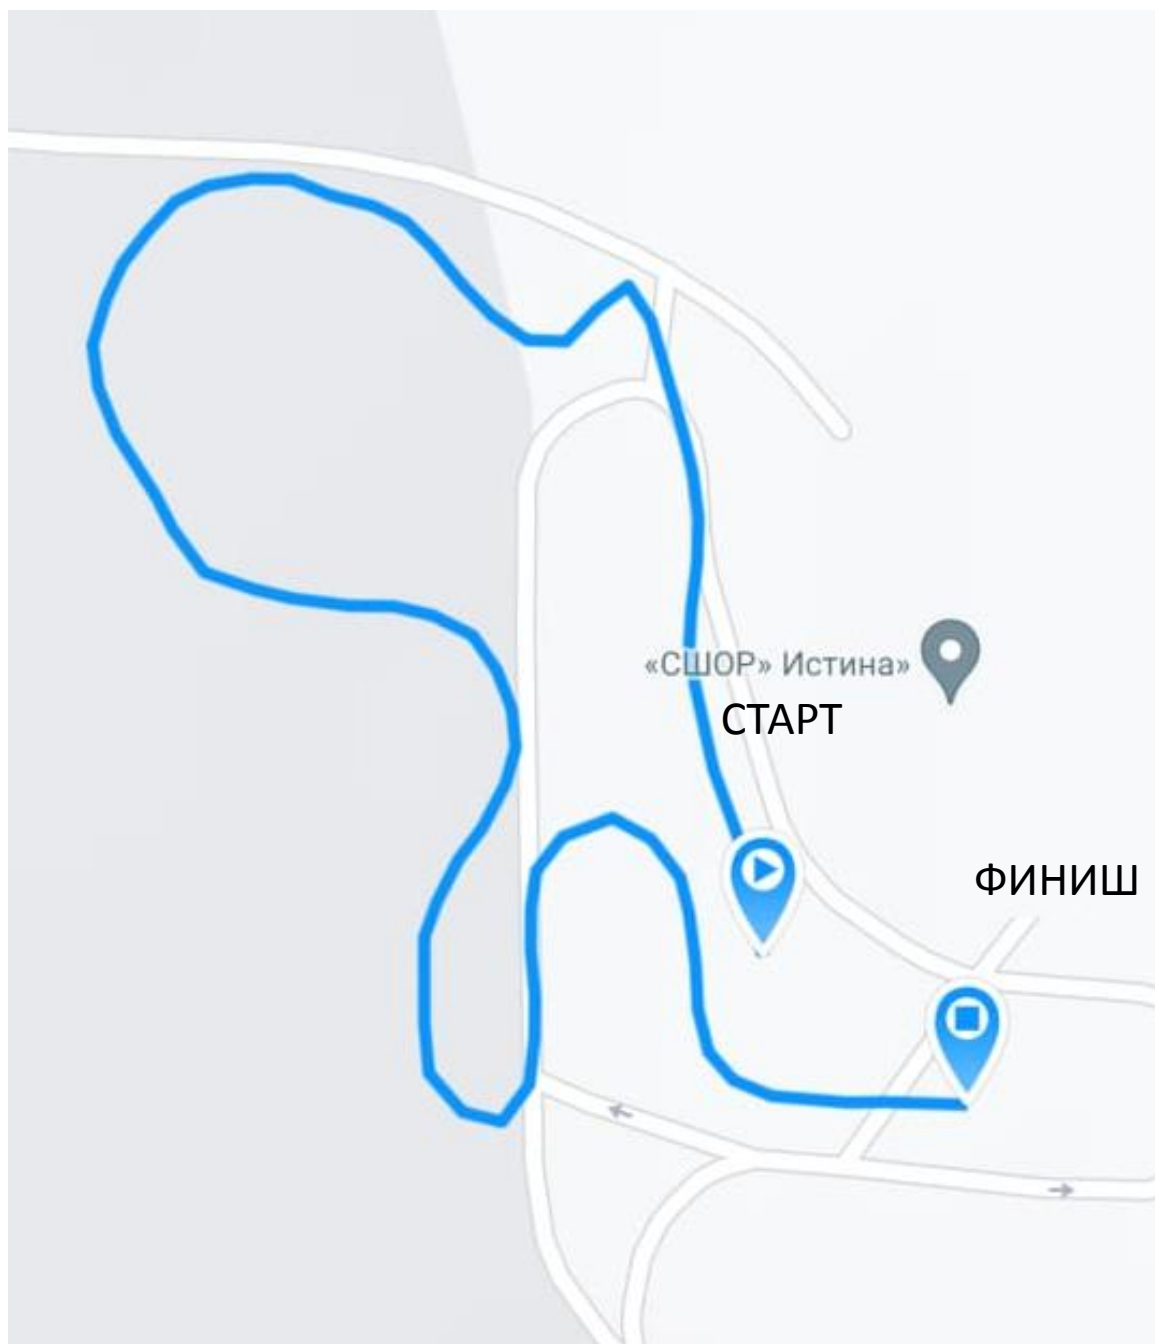

КУБОК

АЛЕКСАНДРА БОЛЬШУНОВА
ПО ЛЫЖНЫМ ГОНКАМ

Трасса для разминки 2 км

КУБОК

АЛЕКСАНДРА БОЛЬШУНОВА
ПО ЛЫЖНЫМ ГОНКАМ

Схема дистанции 500 м

КУБОК

АЛЕКСАНДРА БОЛЬШУНОВА
ПО ЛЫЖНЫМ ГОНКАМ

Схема дистанции 1 км

КУБОК

АЛЕКСАНДРА БОЛЬШУНОВА
ПО ЛЫЖНЫМ ГОНКАМ

Схема дистанции 2 км

КУБОК

АЛЕКСАНДРА БОЛЬШУНОВА
ПО ЛЫЖНЫМ ГОНКАМ

Схема дистанции 3 км

КУБОК

АЛЕКСАНДРА БОЛЬШУНОВА
ПО ЛЫЖНЫМ ГОНКАМ

Схема дистанции 5 км