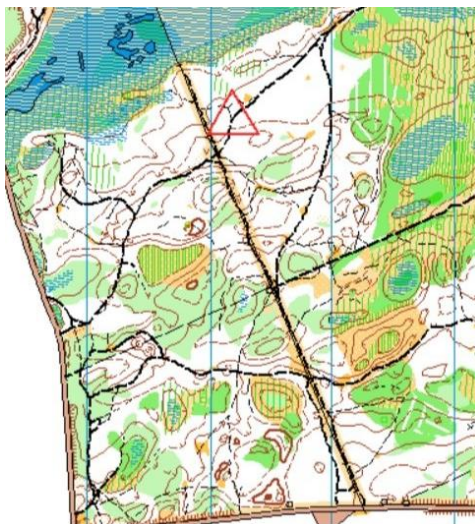

Тренировочный старт по спортивному ориентированию

ТЕХНИЧЕСКАЯ ИНФОРМАЦИЯ

Соревнования проводятся **21 апреля 2024 года, начало в 11:00** по стартовой станции

Место проведения: район з/о «Голубые озёра».

Место старта:

Местность: Равнинная, рельеф задрового типа, лес смешанный. Проходимость в основном хорошая и средняя. Грунт песчаный. Дорожная сеть развита хорошо.

Карта соревнований: Масштаб карты у всех групп 1:10000. Сечение рельефа 2,5 м. Карты участников напечатаны на лазерном принтере.

Соревнования проводятся по дисциплине – кросс – классика (код – 0830021811Я).

От старта до места начала ориентирования (пункта «К») маркированный участок 60 метров. Старт одиночный самостоятельно по готовности участников с интервалом 1 минута по стартовой станции. Легенды будут выдаваться дополнительно.

Отметка на КП: У всех групп отметка электронная «SPORTident». Фиксация финиша производится самим участником отметкой SI-чипом на финишной станции.

Аварийный азимут – ЮГ.

Параметры дистанции:

| № п/п | Возрастная группа | Масштаб карты | Формат листа | Кол-во КП | Протяженность дистанции, км |
|-------|-------------------|---------------|--------------|-----------|-----------------------------|
| 1. | МЖ-12 | 1:10000 | A 5 | 7 | 2,0 |
| 2. | МЖ-14, ЖВ | | A 4 | 14 | 4,4 |
| 3. | МЖ-16, Ж-21, МВ | | 18 | 5,6 | |
| 4. | М-21 | | 22 | 7,8 | |