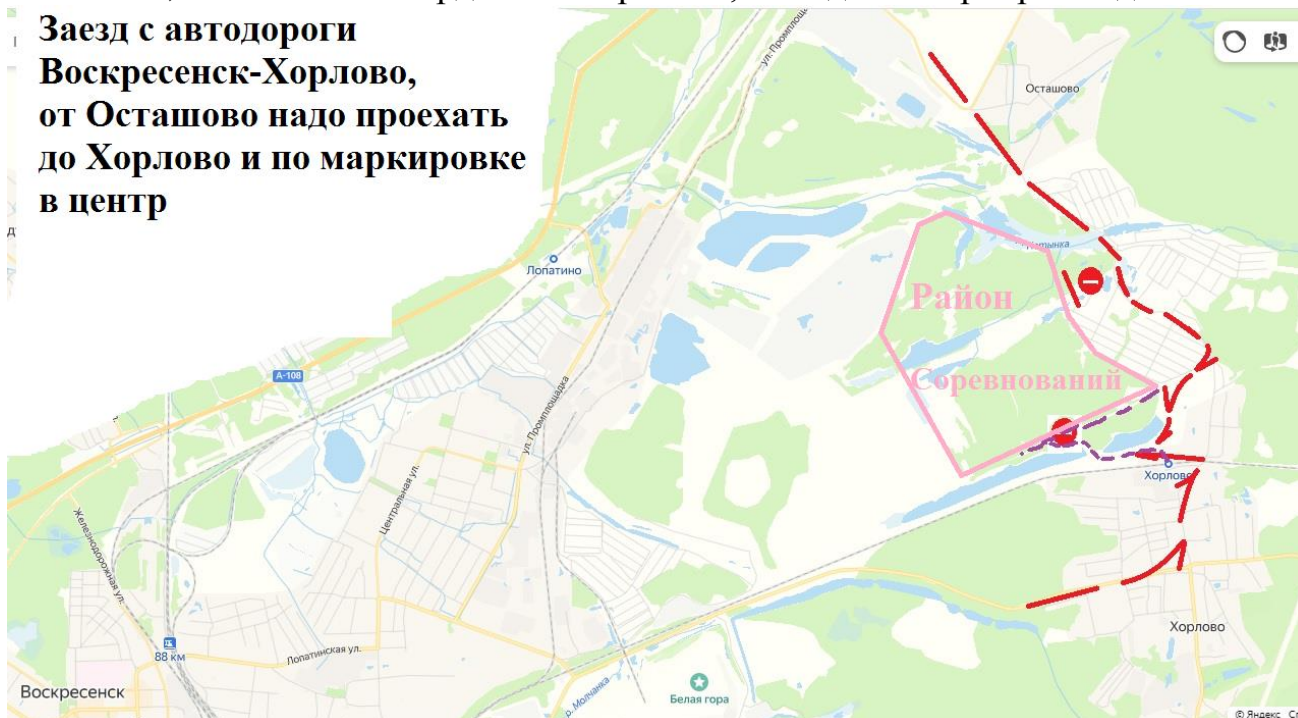

## Информационный бюллетень № 3 о Чемпионате и Первенстве г.Москвы по спортивному ориентированию бегом в дисциплине кросс-классика (45-50 мин).

1. **Сроки и место проведения:** 12 мая 2024 г. (воскресенье), Воскресенский район Московской области, [д.Хорлово](#). **55.340939, 38.806077**

Электрички [Выхино-Пл.88км](#),

[Выхино-Хорлово \(с пересадкой\)](#)

55.340939, 38.806077 – координаты парковки, отсюда по маркировке до места

**Заезд с автодороги  
Воскресенск-Хорлово,  
от Осташово надо проехать  
до Хорлово и по маркировке  
в центр**

**Район соревнований (указанный на схеме) закрыт для тренировок до 12.05.2024**

Как добраться на общественном транспорте:

1. Электричкой Москва (пл. Выхино) – пл.88км - [расписание](#)
2. Автобус пл.88км – д. Хорлово [автобус№24](#), [автобус №22](#) далее пешком 2,5км до центра соревнований
3. Такси пл.88 км – пл.Хорлово (500-600р) –далее 1,5 км до центра соревнований