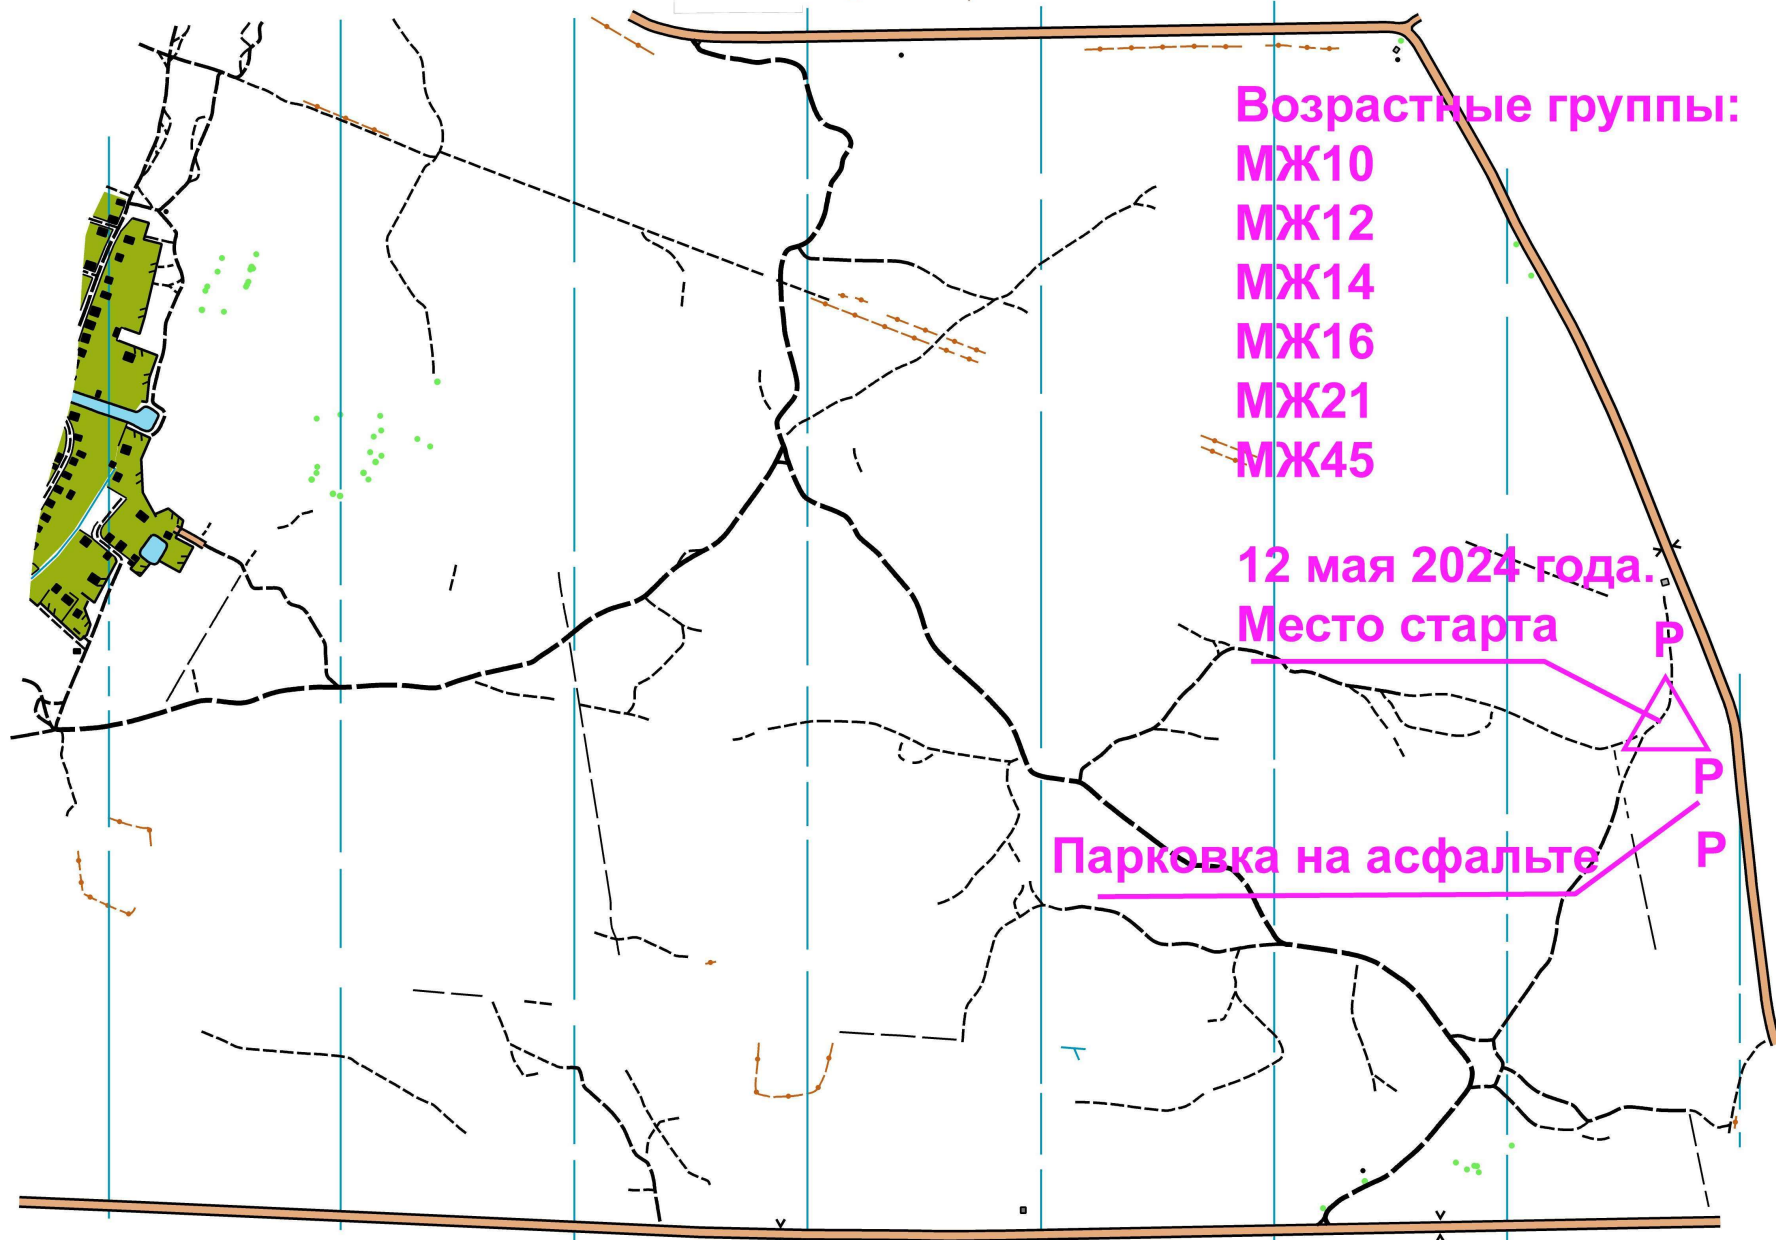

МЖ45

12 мая 2024 года.

Место старта

P

P

P

Парковка на асфальте

М 1:7 500 Н-2.5м