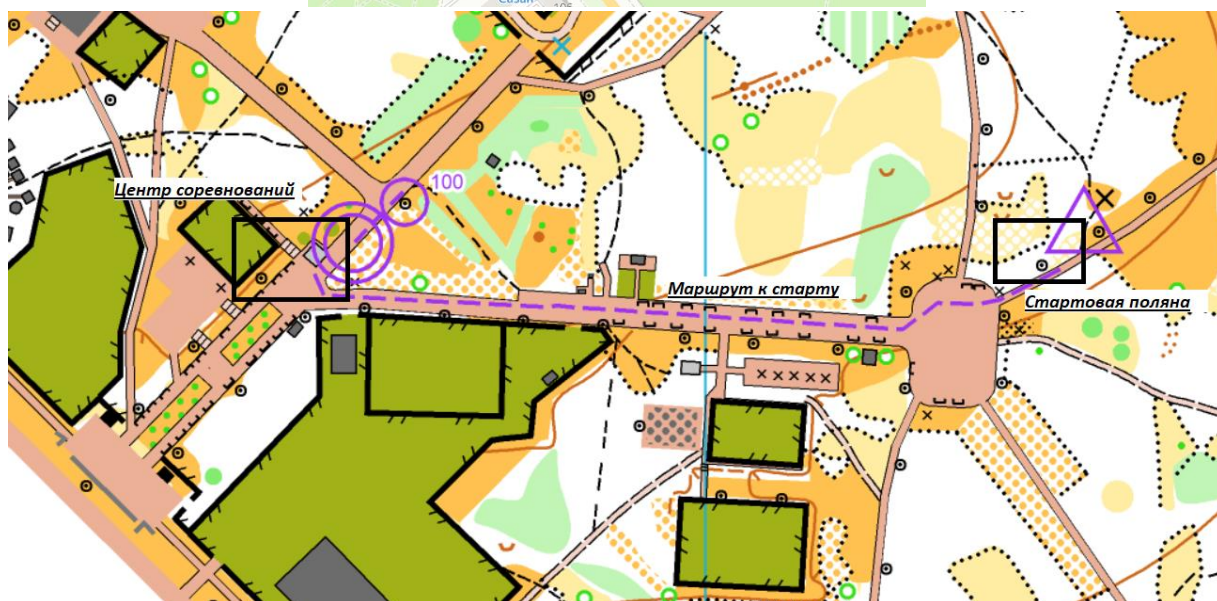

2. Дата и место проведения соревнований

Соревнования проводятся 15 сентября 2024 года в г. Тула территория ПКиО Пролетарский парк.

Центр соревнований – центральная сцена Пролетарского парка (координаты 54.194753, 37.694944 согласно схеме):

Стартовая поляна отдалена от центра соревнований на 250м от центра соревнований по центральнойallee (согласно схеме).

3. Сведения о спортивной карте

Размер карты 21x30 см (А4). Масштаб карты 1:4000 Сечение рельефа 1,5 м. Аварийный азимут 270 градусов до ул. Кутузова, далее по дороге к центральному входу в парк и в центр соревнований.

Карты не герметизированы. Нумерация – одинарная.

В дистанциях от МЖ12 и старше - присутствуют петли дистанции (КП может браться несколько раз).

4. Местность

Парковая часть - местность паркового типа. Основная часть парка облагорожена и не имеет ярко выраженной высокой травы и зарослей. В юго-восточной части редкий яблоневый сад с высокой травой.

Опасные места – велодорожки с проезжающими велосипедистами; Посетители парка с собаками.

5. Параметры дистанций

Дистанция	Длина, км	Количество КП
М18	3,0	17
М16, Ж18	2,6	15
М14, Ж16	2,3	13
М12, Ж14	1,9	12
Ж12	1,4	10
М10, Ж10	1,0	9