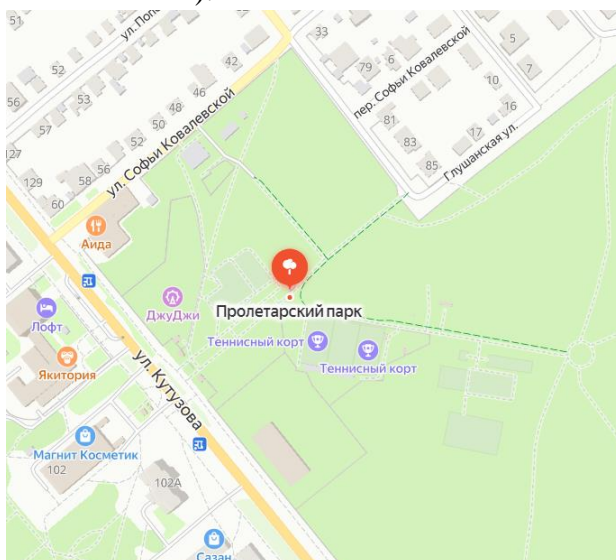

2. Дата и место проведения соревнований

Соревнования проводятся 15 сентября 2024 года в г. Тула территория ПКиО Пролетарский парк.

Центр соревнований – центральная сцена Пролетарского парка (координаты 54.194753, 37.694944 согласно схеме):

Стартовая поляна отдалена от центра соревнований на 250м от центра соревнований по центральнойallee (согласно схеме).

3. Сведения о спортивной карте

Размер карты 21x30 см (А4). Масштаб карты 1:4000 Сечение рельефа 1,5 м. Аварийный азимут 270 градусов до ул. Кутузова, далее по дороге к центральному входу в парк и в центр соревнований.